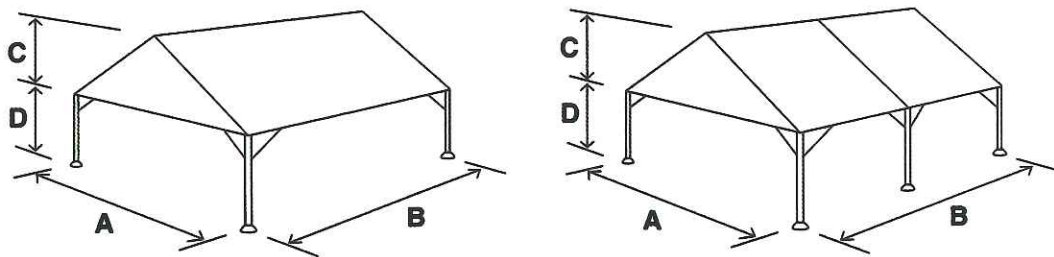

あらゆる場面に対応する、シンプルなデザイン。いつでもどこでもスマートに活躍できます。
さまざまなイベントで、幅広く活躍します。

● OKテント組み立て

● OKテントフレーム規格表

規格 (間)	A (m)	B (m)	C (m)	D (m)	面積 (㎡)	収納時全長 (cm)	支柱 (本)	パイプ×厚 (mm)	重量 (kg)	梱包数 (個)
1.0×1.5	1.78	2.69	0.54	1.8 又は 2.0	4.8	188	4	31.8×1.6	37	2
1.0×2.0	1.78	3.56	0.54		6.3	189	4	31.8×1.6	40	2
1.5×2.0	2.69	3.56	0.81		9.6	189	4	31.8×1.6	45	2
1.5×2.5	2.69	4.42	0.81		11.9	189	6	31.8×1.6	66	3
2.0×3.0	3.56	5.34	1.08		19.0	210	6	31.8×1.6	76	3
2.0×4.0	3.56	7.10	1.08		25.3	255	6	31.8×1.6	82	3
3.0×4.0	5.30	7.05	1.61		37.4	313	6	38.1×1.6	117	5
3.0×5.0	5.30	8.80	1.61		46.6	332	8	38.1×1.6	152	7